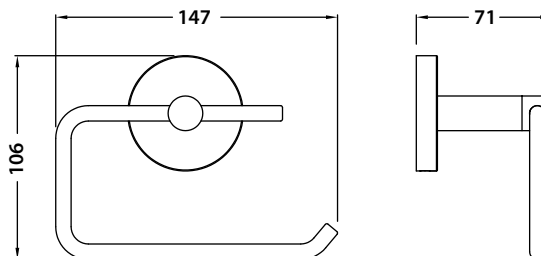

Serie 100 - Solid Brass Accessories Collection

100.1001
Robe Hook

100.1007
TP Holder

100.1008
Towel Ring

100.1009
Towel Bar - 18"

100.1001
Robe Hook

100.1007
TP Holder

100.1008
Towel Ring

100.1009
Towel Bar - 18"