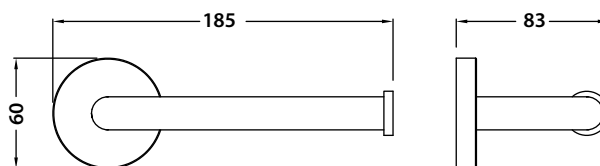

Serie 100 - Solid Brass Accessories Collection

100.1001
Robe Hook

100.1007
TP Holder

100.1008
Towel Ring

100.1009
Towel Bar - 18"

100.1001
Robe Hook

100.1007
TP Holder

100.1008
Towel Ring

100.1009
Towel Bar - 18"