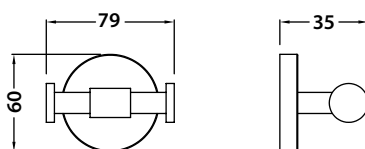

Serie 100 - Solid Brass Accessories Collection

100.1001
Robe Hook

100.1007
TP Holder

100.1008
Towel Ring

100.1009
Towel Bar - 18"

100.1001
Robe Hook

100.1007
TP Holder

100.1008
Towel Ring

100.1009
Towel Bar - 18"